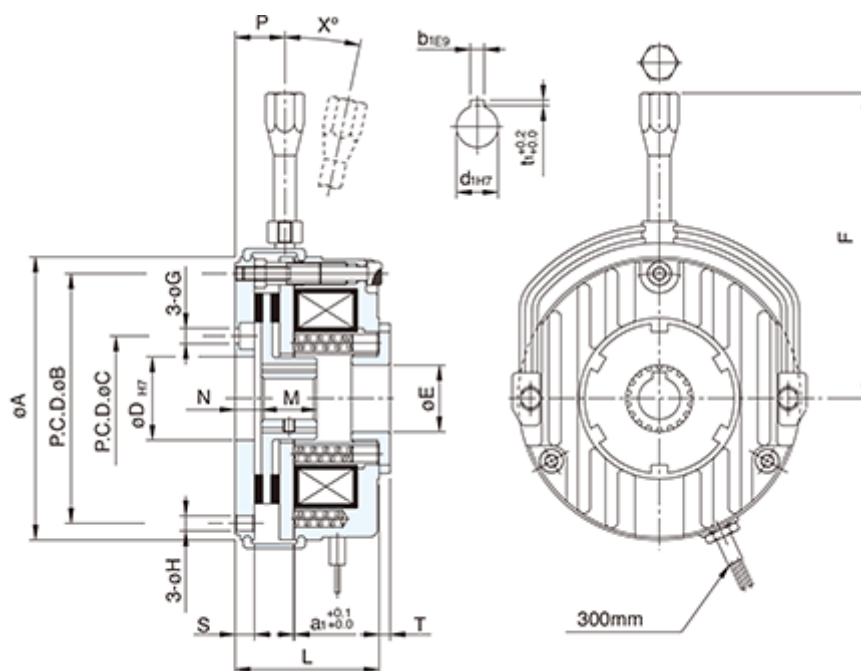

Varenummer: 2599601080325
 Beskrivelse: CT Bremse komplet ABS008AA
 205VDC 80Nm Boring Ø25mm

Mål

A = 188	F = 220	T = 6
a1 = 0.3	G = 9	t1 = 3
B = 170	H = 9	X = 8
b1 = 7	L = 84	
C = 84	M = 30	
D = 65	N = 14	
d1 = 25	P = 31	
E = 52	S = 11	